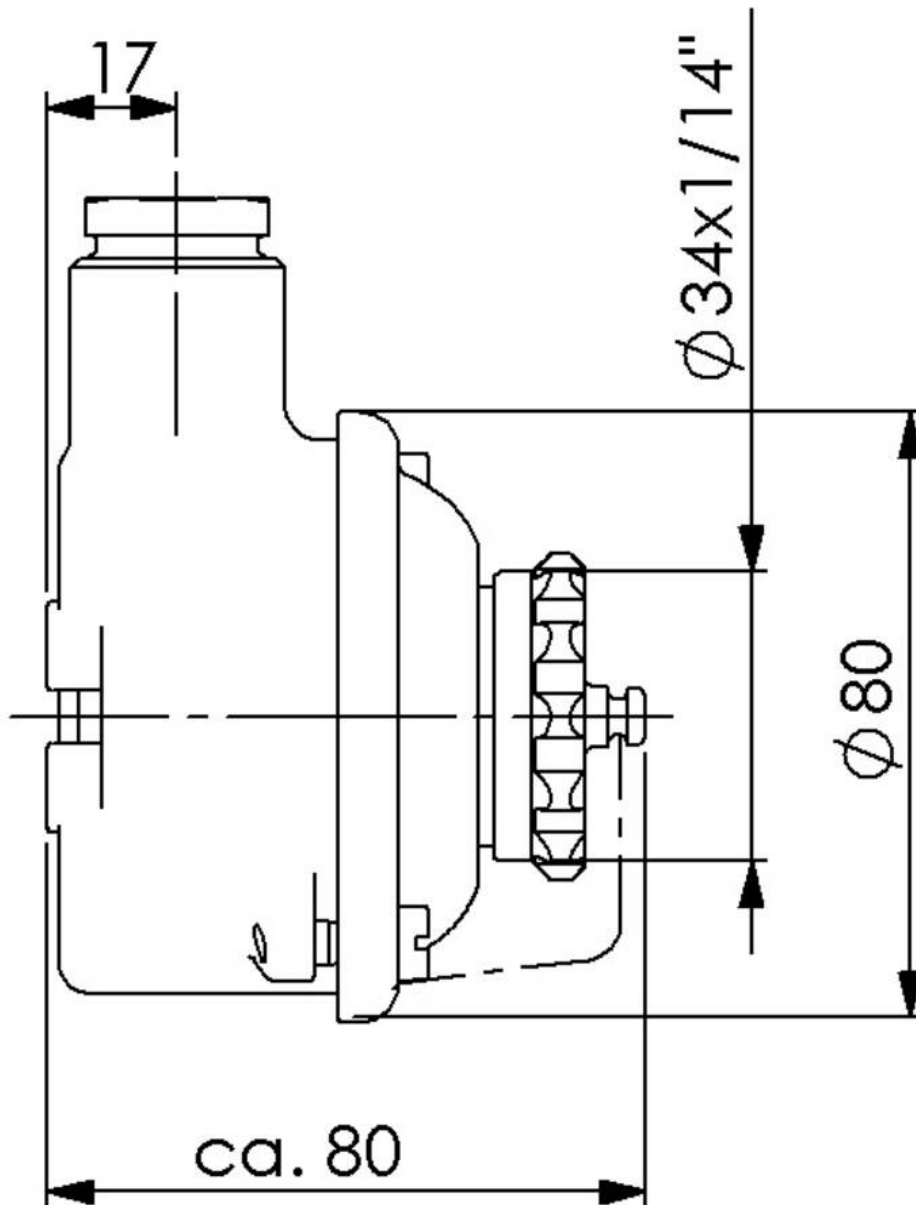

Your Contact:

WISKA Hoppmann GmbH

Kisdorfer Weg 28 · 24568 Kaltenkirchen · Germany

☎ +49-4191-508-0 · 📠 +49-4191-508-209

contact@wiska.de · www.wiska.com