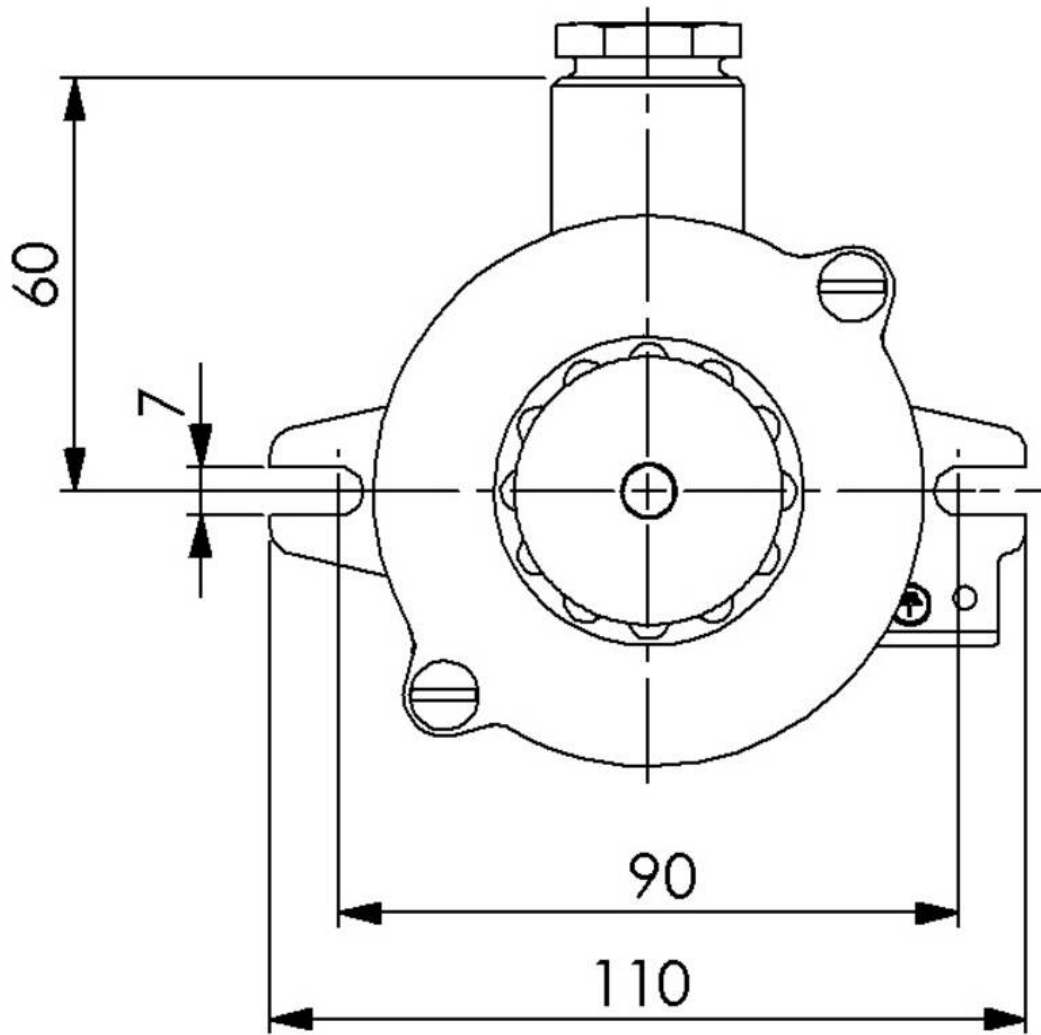

Your Contact:

WISKA Hoppmann GmbH

Kisdorfer Weg 28 · 24568 Kaltenkirchen · Germany

☎ +49-4191-508-0 · 📠 +49-4191-508-209

contact@wiska.de · www.wiska.com