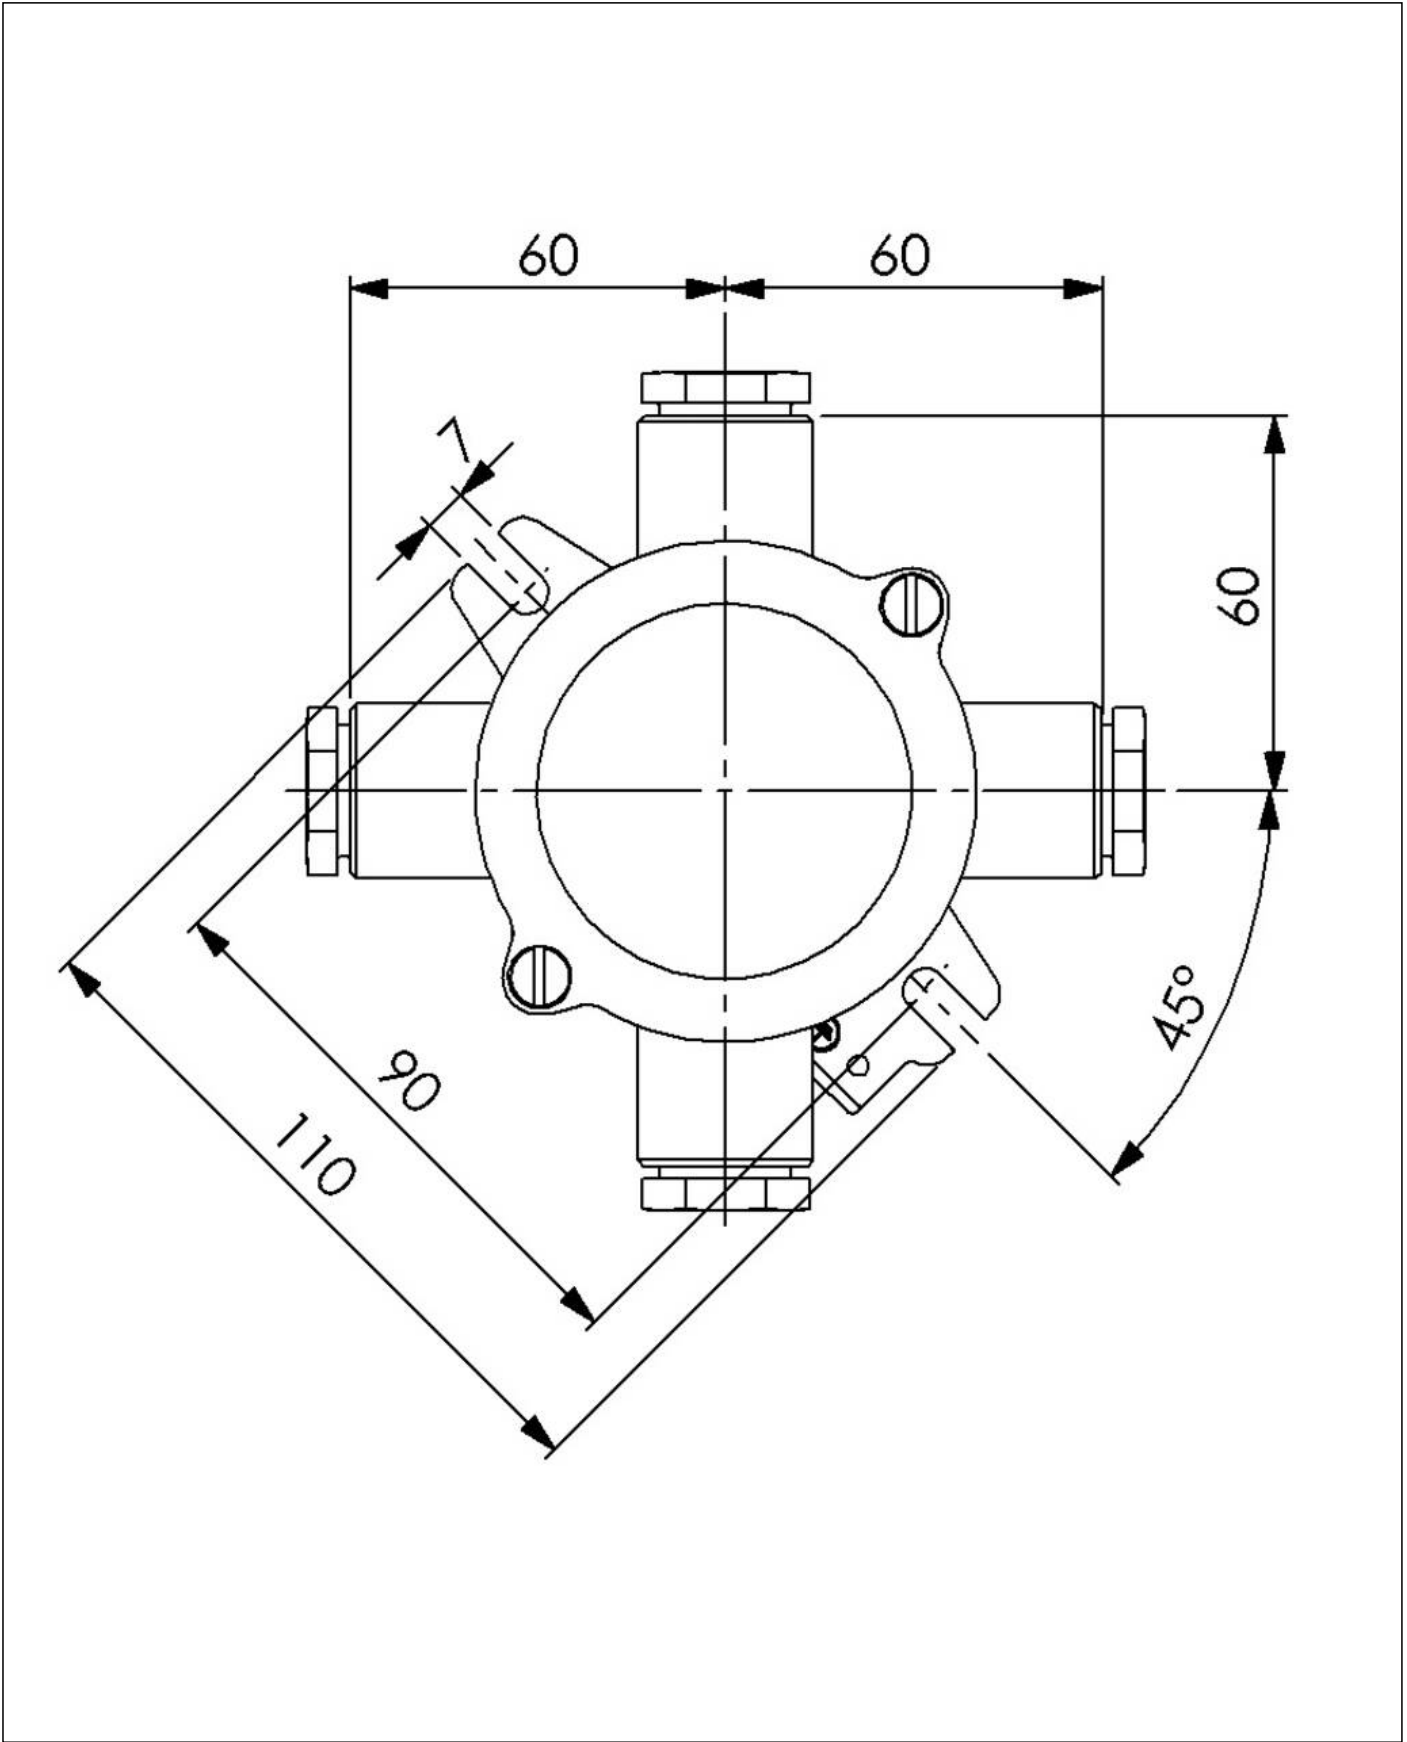

Your Contact:

WISKA Hoppmann GmbH

Kisdorfer Weg 28 · 24568 Kaltenkirchen · Germany

☎ +49-4191-508-0 · 📠 +49-4191-508-209

contact@wiska.de · www.wiska.com