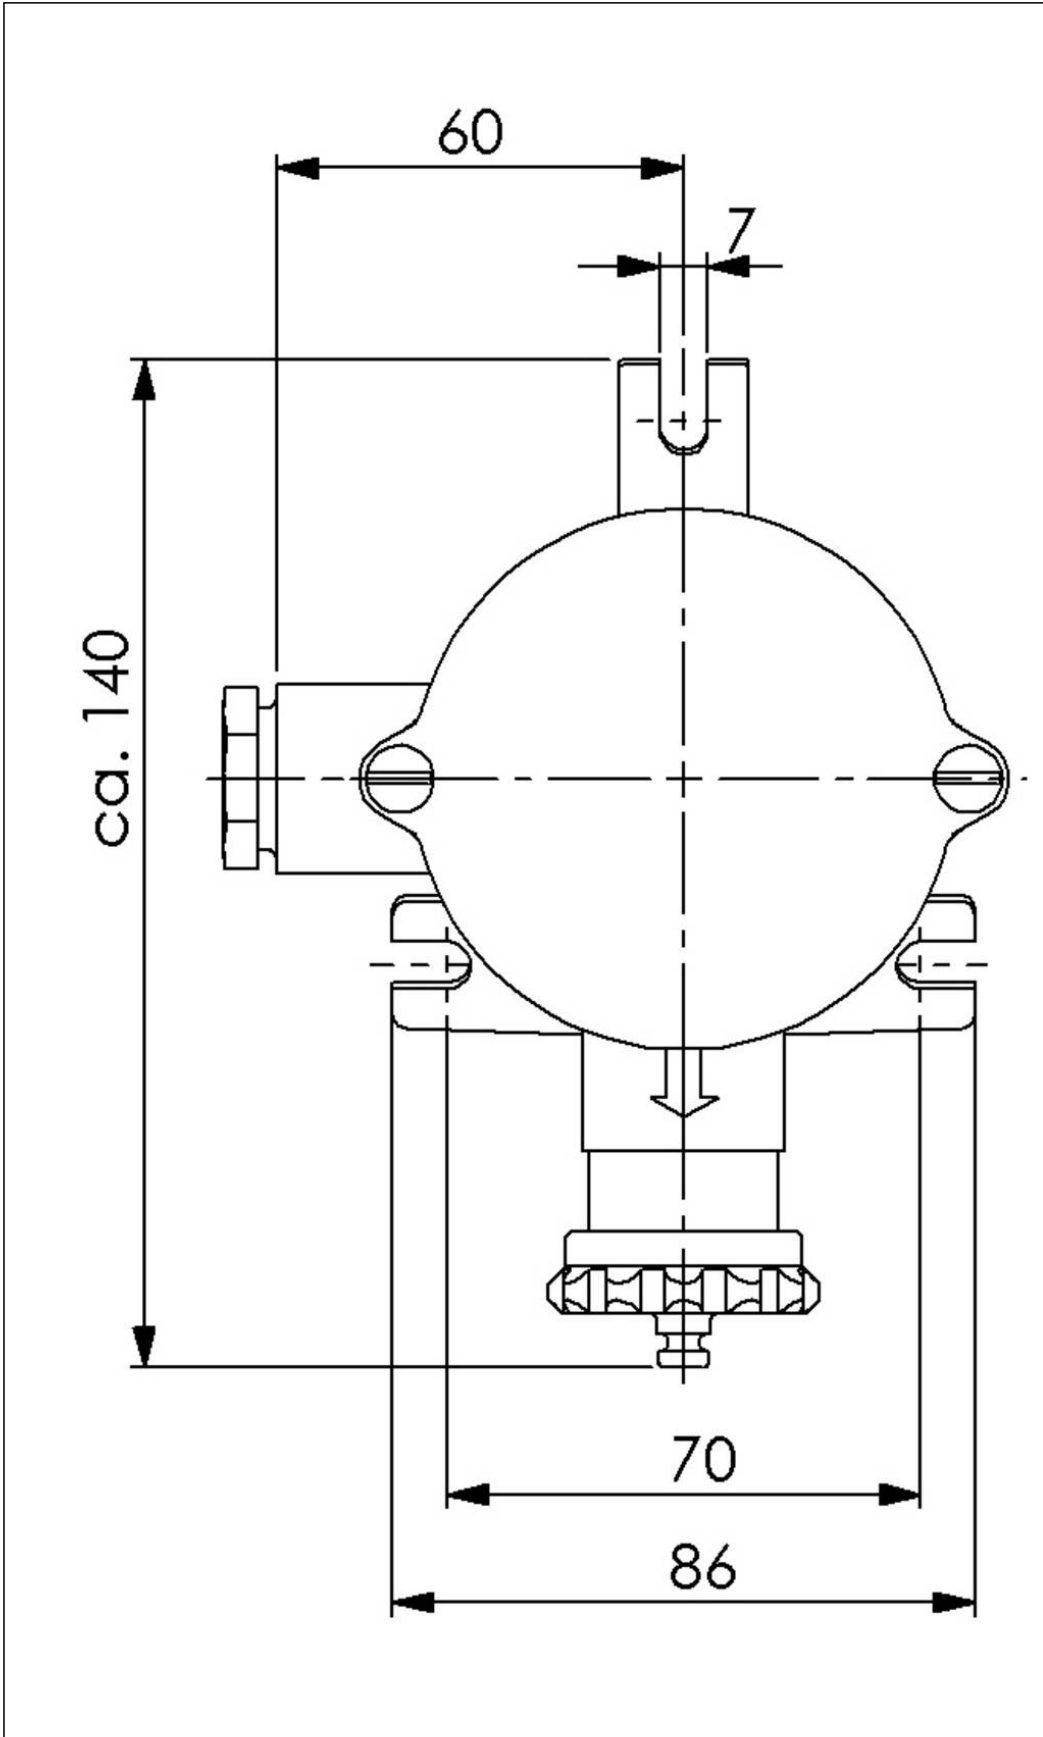

26.06.2026

Your Contact:

WISKA Hoppmann GmbH

Kisdorfer Weg 28 · 24568 Kaltenkirchen · Germany

 +49-4191-508-0 ·  +49-4191-508-209

contact@wiska.de · www.wiska.com

Your Contact:

WISKA Hoppmann GmbH