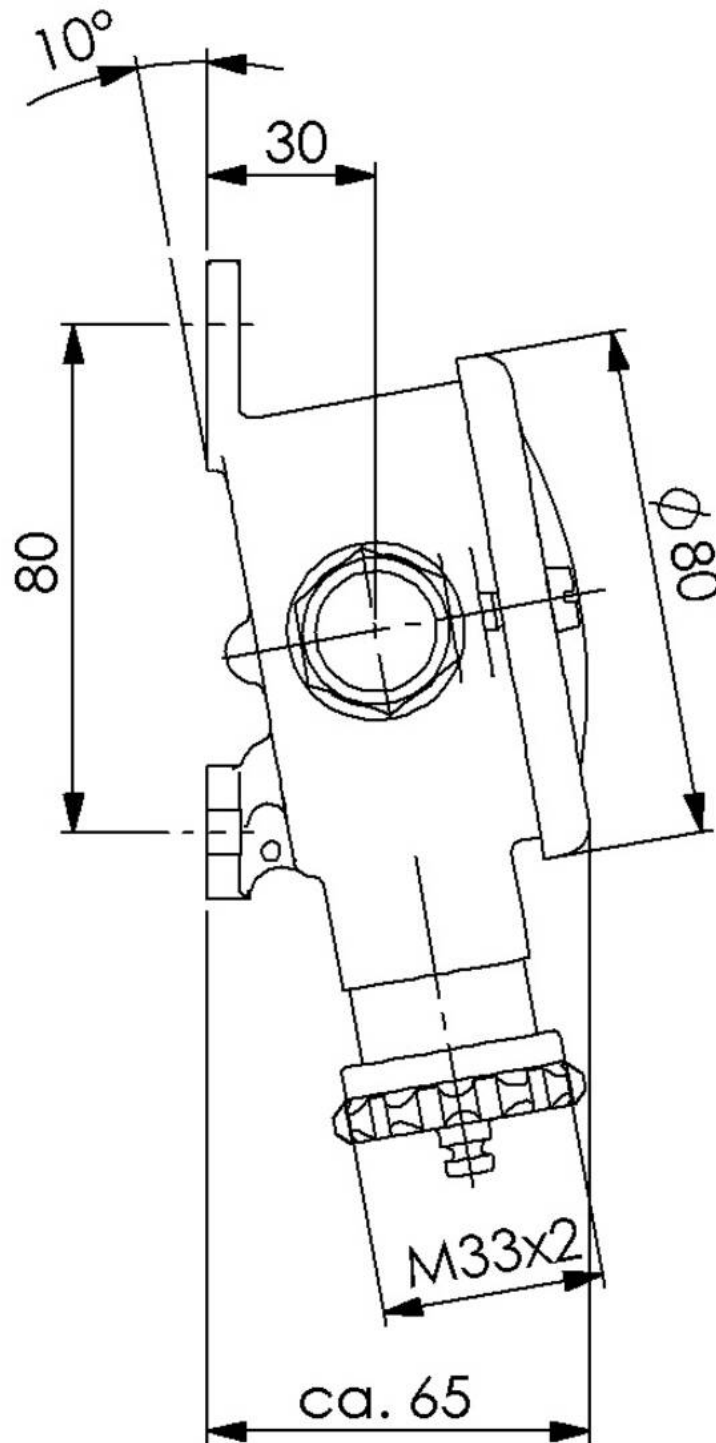

Your Contact:

WISKA Hoppmann GmbH

Kisdorfer Weg 28 · 24568 Kaltenkirchen · Germany

☎ +49-4191-508-0 · 📠 +49-4191-508-209

contact@wiska.de · www.wiska.com