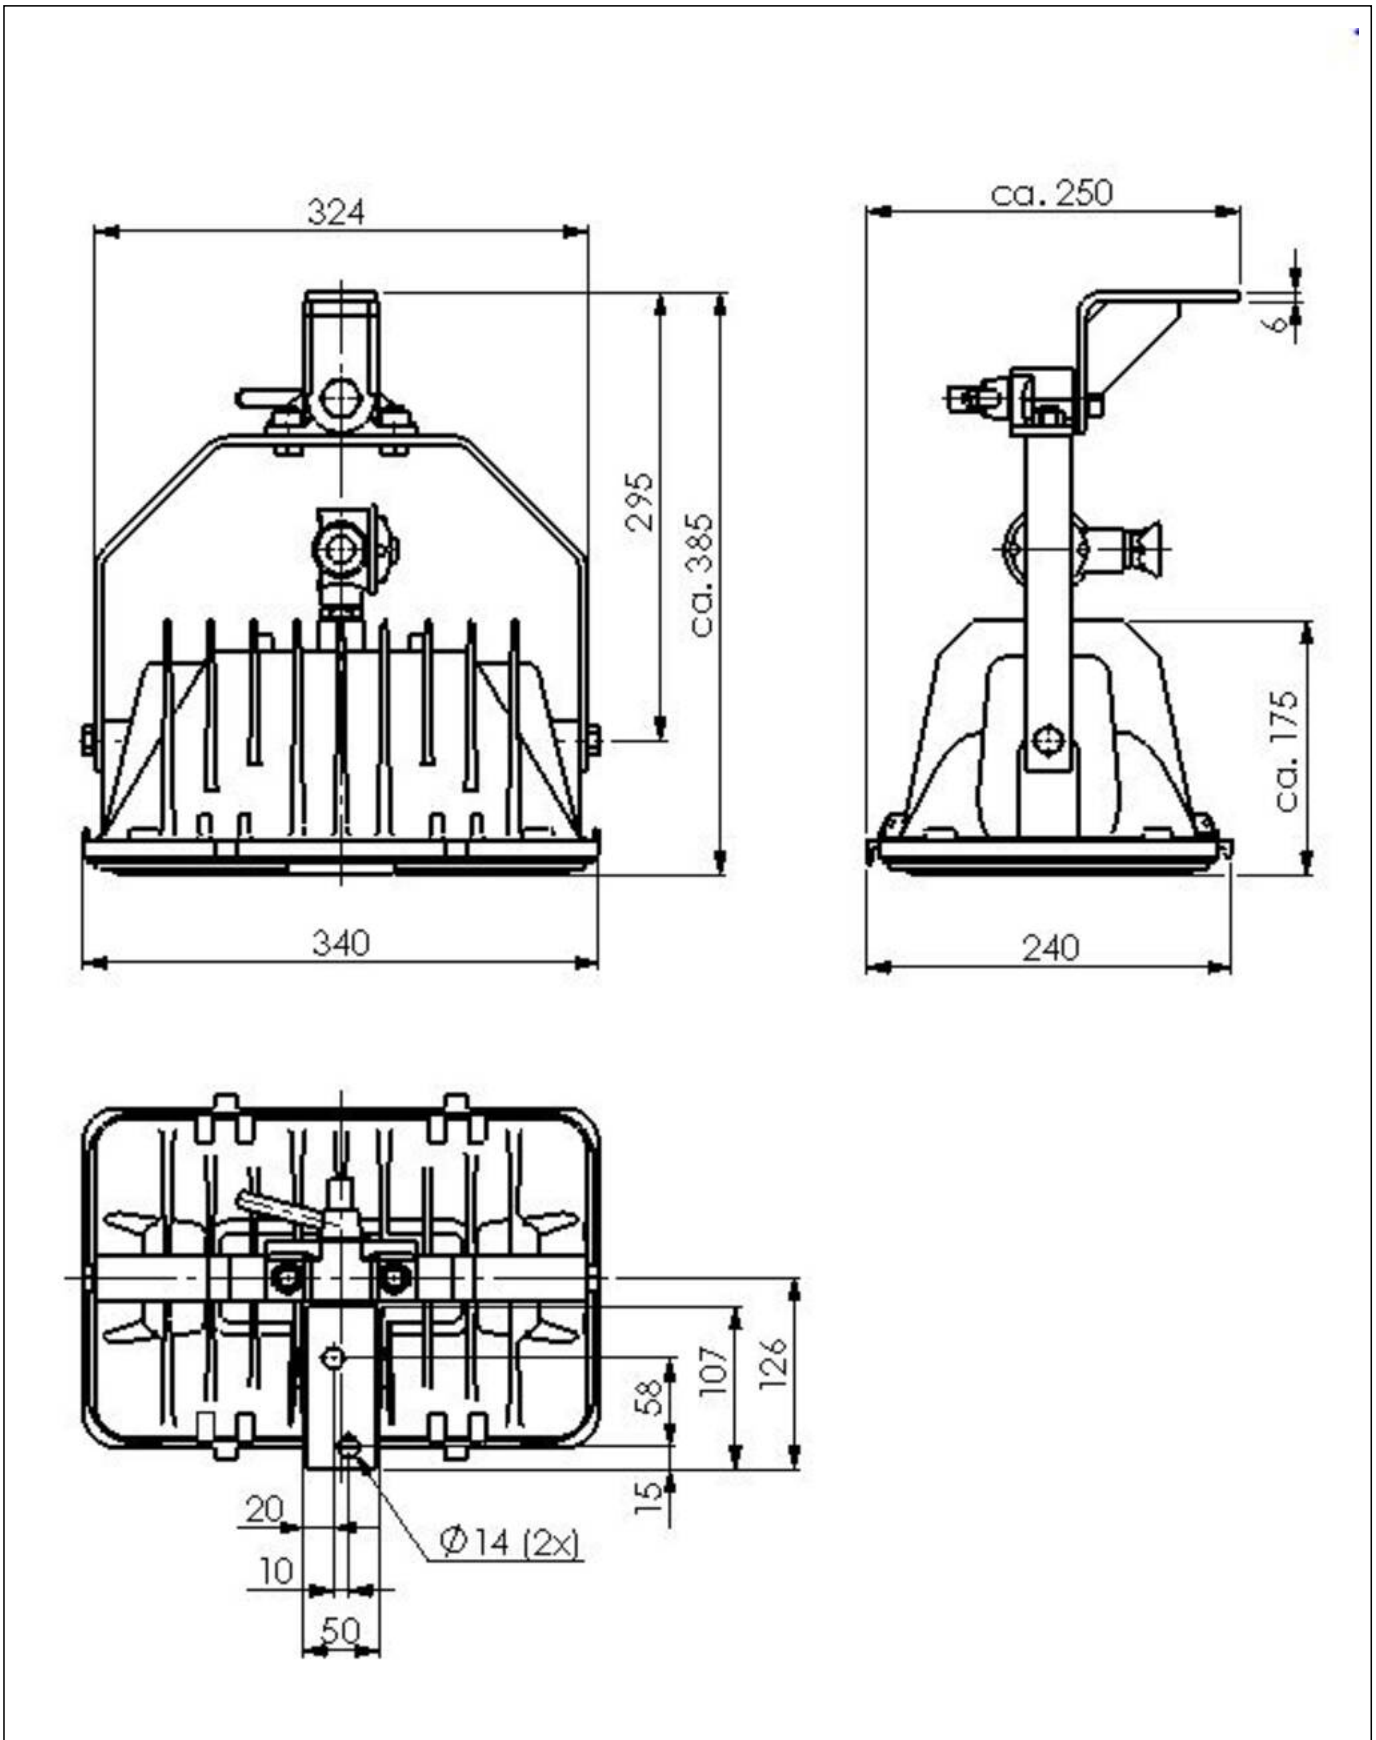

Your Contact:

WISKA Hoppmann GmbH

Kisdorfer Weg 28 · 24568 Kaltenkirchen · Germany

☎ +49-4191-508-0 · 📠 +49-4191-508-209

contact@wiska.de · www.wiska.com