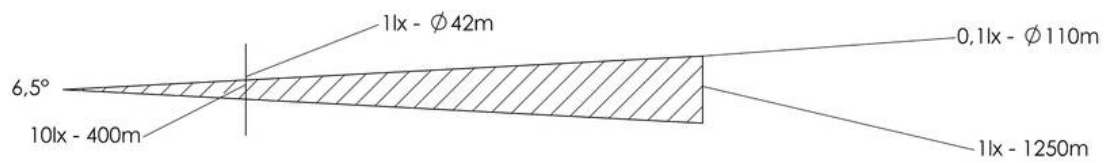

Your Contact:

WISKA Hoppmann GmbH

Kisdorfer Weg 28 · 24568 Kaltenkirchen · Germany

☎ +49-4191-508-0 · 📠 +49-4191-508-209

contact@wiska.de · www.wiska.com