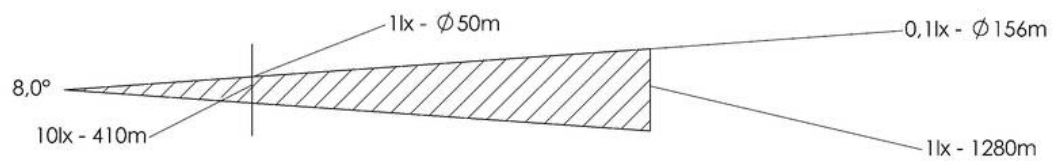

Your Contact:

WISKA Hoppmann GmbH

Kisdorfer Weg 28 · 24568 Kaltenkirchen · Germany

☎ +49-4191-508-0 · 📠 +49-4191-508-209

contact@wiska.de · www.wiska.com