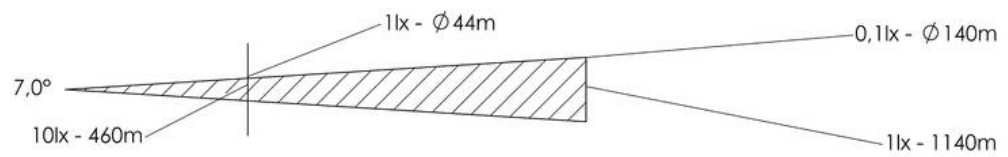

Your Contact:

WISKA Hoppmann GmbH

Kisdorfer Weg 28 · 24568 Kaltenkirchen · Germany

☎ +49-4191-508-0 · 📠 +49-4191-508-209

contact@wiska.de · www.wiska.com