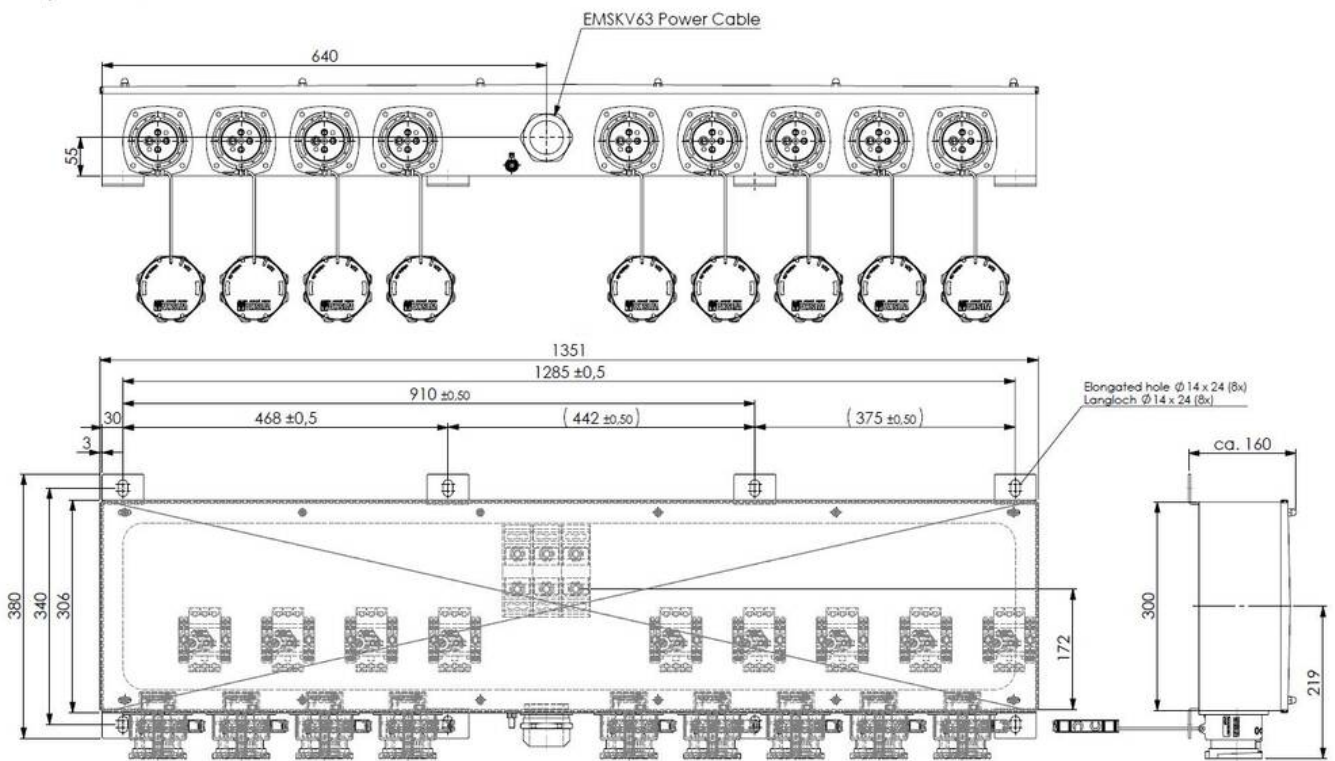

Your Contact:

WISKA Hoppmann GmbH

Kisdorfer Weg 28 · 24568 Kaltenkirchen · Germany

☎ +49-4191-508-0 · 📠 +49-4191-508-209

contact@wiska.de · www.wiska.com