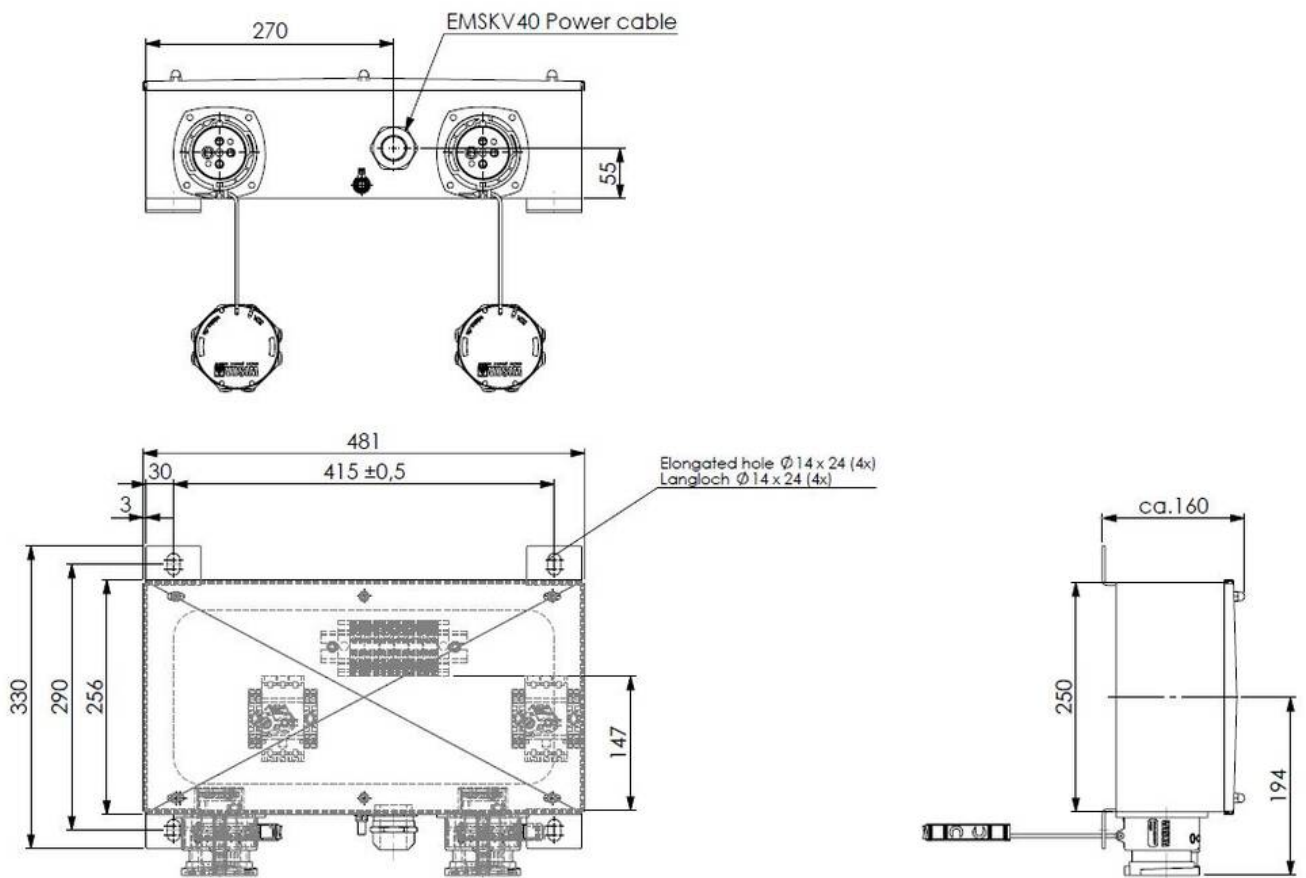

Your Contact:

WISKA Hoppmann GmbH

Kisdorfer Weg 28 · 24568 Kaltenkirchen · Germany

☎ +49-4191-508-0 · 📠 +49-4191-508-209

contact@wiska.de · www.wiska.com