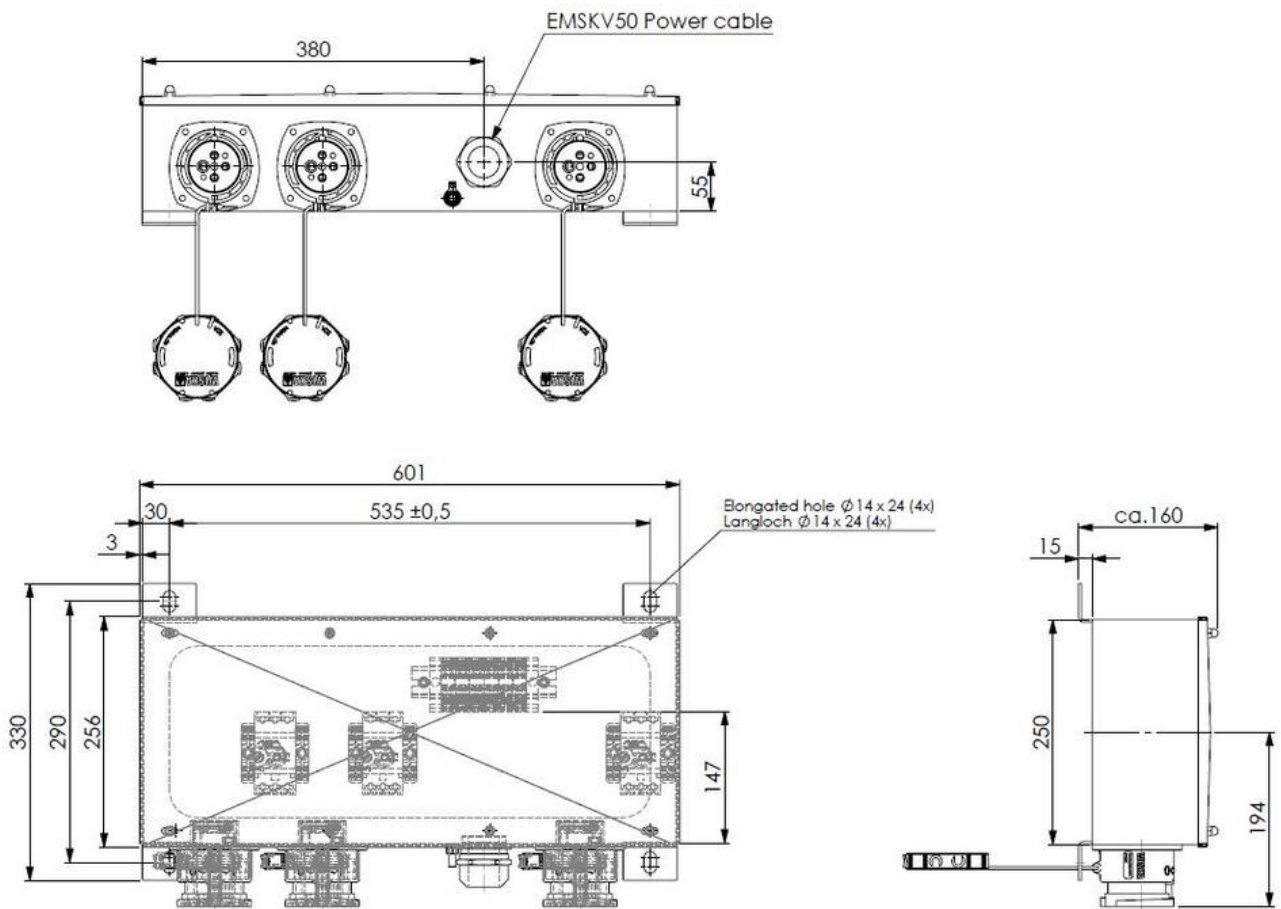

Your Contact:

WISKA Hoppmann GmbH

Kisdorfer Weg 28 · 24568 Kaltenkirchen · Germany

☎ +49-4191-508-0 · 📠 +49-4191-508-209

contact@wiska.de · www.wiska.com