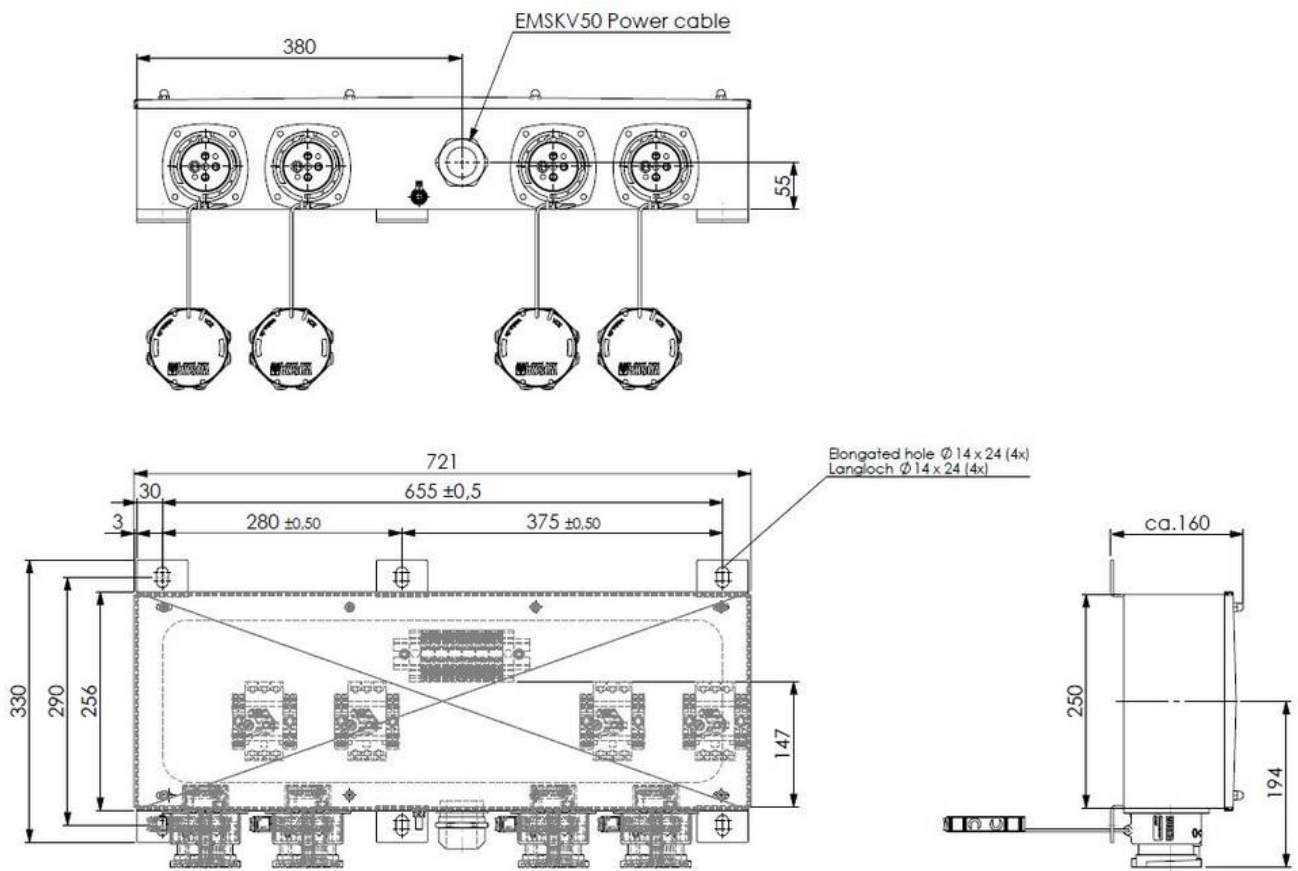

Your Contact:

WISKA Hoppmann GmbH

Kisdorfer Weg 28 · 24568 Kaltenkirchen · Germany

☎ +49-4191-508-0 · 📠 +49-4191-508-209

contact@wiska.de · www.wiska.com