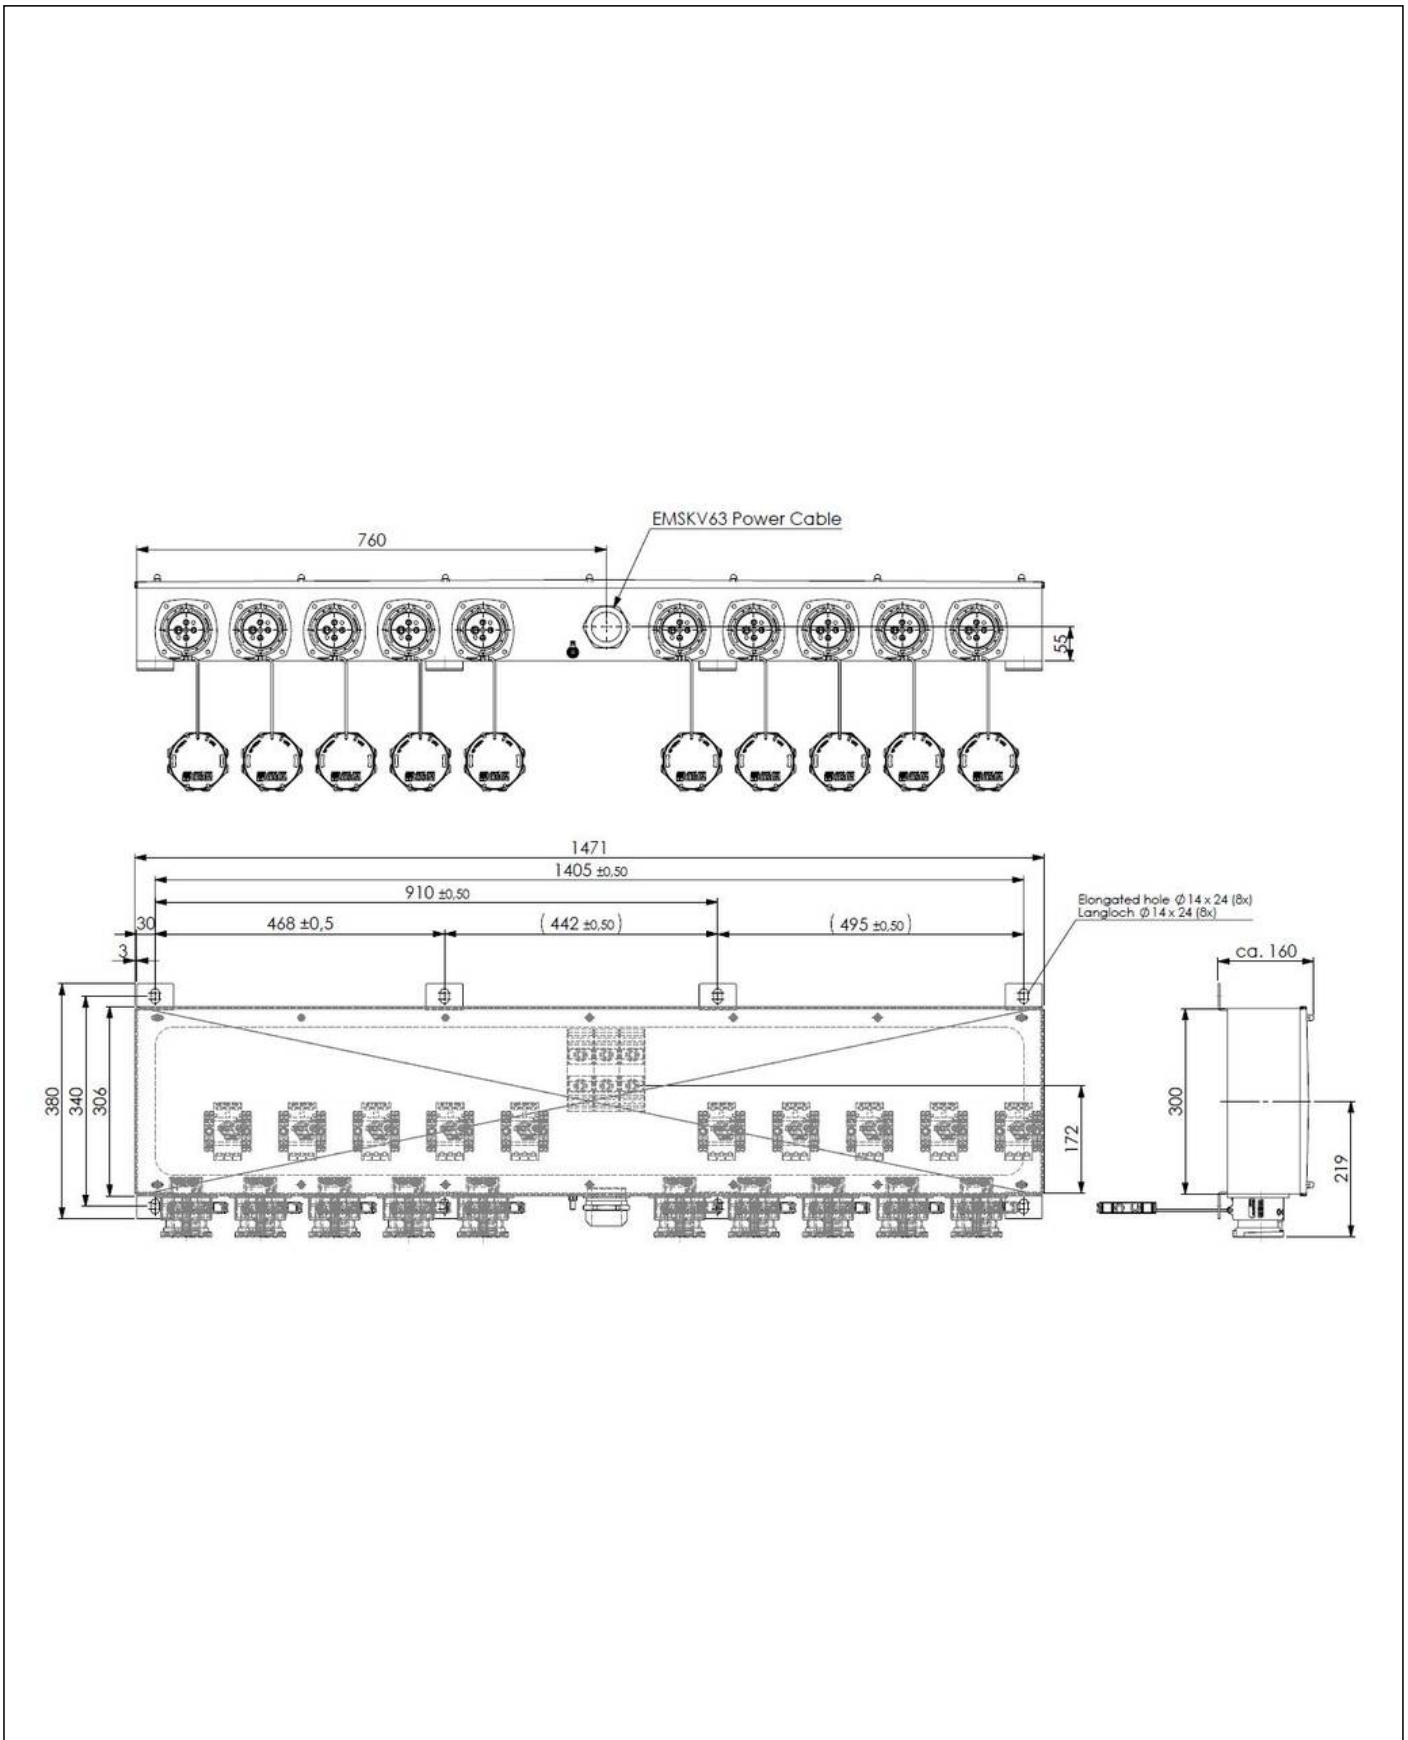

Your Contact:

WISKA Hoppmann GmbH

Kisdorfer Weg 28 · 24568 Kaltenkirchen · Germany

☎ +49-4191-508-0 · 📠 +49-4191-508-209

contact@wiska.de · www.wiska.com