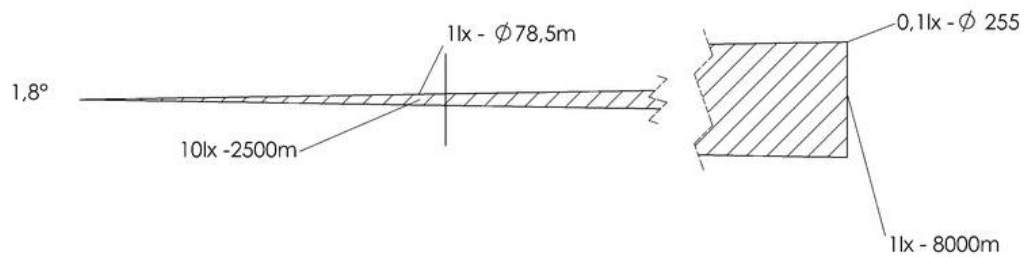

Your Contact:

WISKA Hoppmann GmbH

Kisdorfer Weg 28 · 24568 Kaltenkirchen · Germany

☎ +49-4191-508-0 · 📠 +49-4191-508-209

contact@wiska.de · www.wiska.com