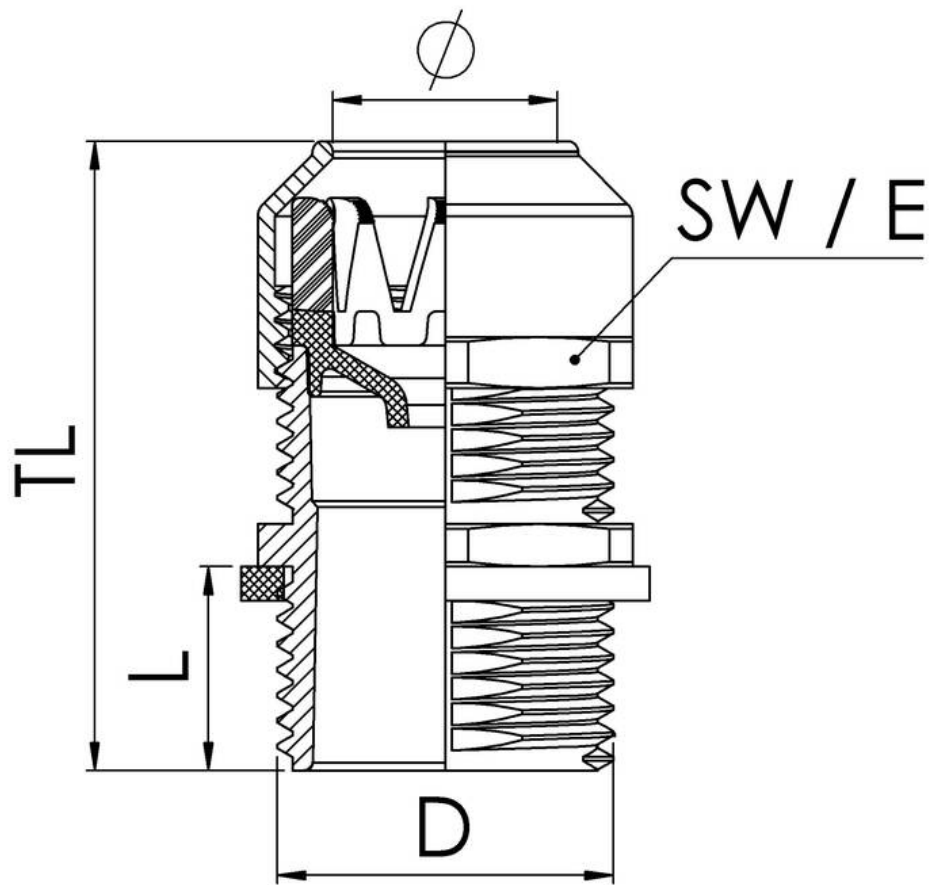

Your Contact:

WISKA Hoppmann GmbH

Kisdorfer Weg 28 · 24568 Kaltenkirchen · Germany

☎ +49-4191-508-0 · 📠 +49-4191-508-209

contact@wiska.de · www.wiska.com