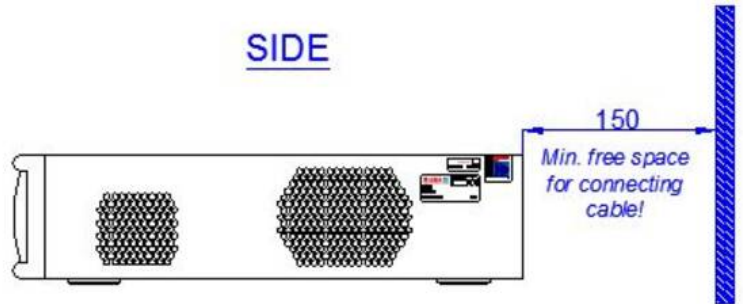

12.05.2026

Your Contact:

**WISKA Hoppmann GmbH**  
Kisdorfer Weg 28 · 24568 Kaltenkirchen · Germany  
☎ +49-4191-508-0 · 📠 +49-4191-508-209  
contact@wiska.de · www.wiska.com

FRONT

SIDE

TOP

REAR

Your Contact: