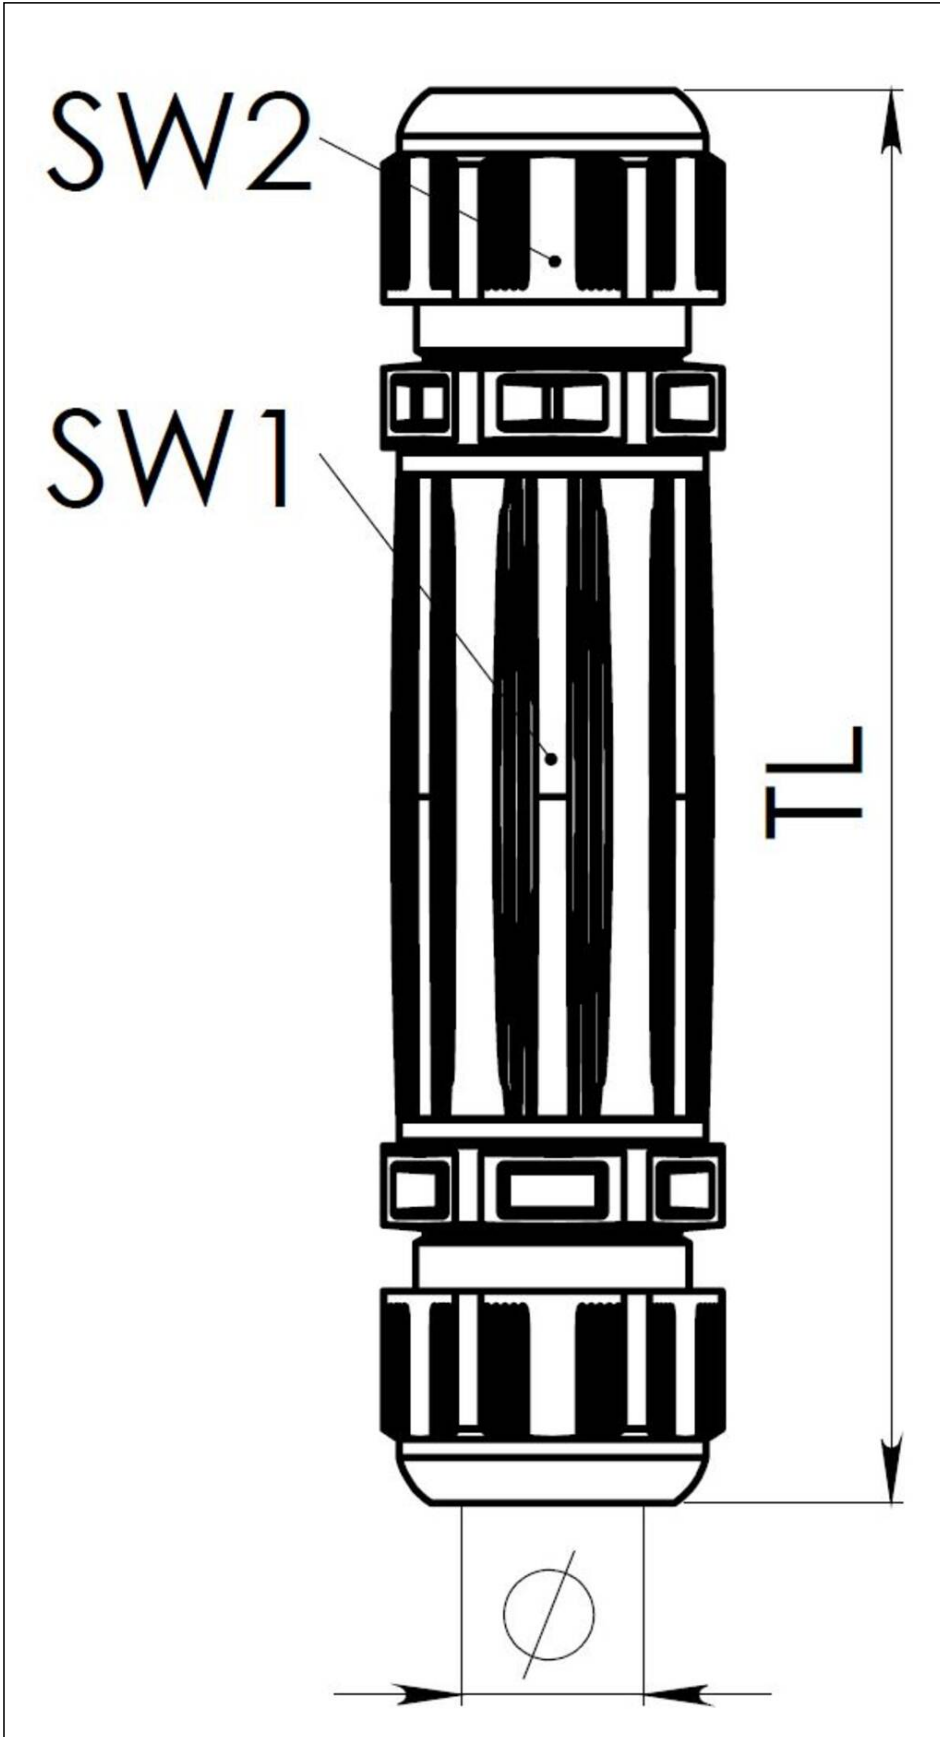

Your Contact:
WISKA Hoppmann GmbH
Kisdorfer Weg 28 · 24568 Kaltenkirchen · Germany
☎ +49-4191-508-0 · 📠 +49-4191-508-209
contact@wiska.de · www.wiska.com