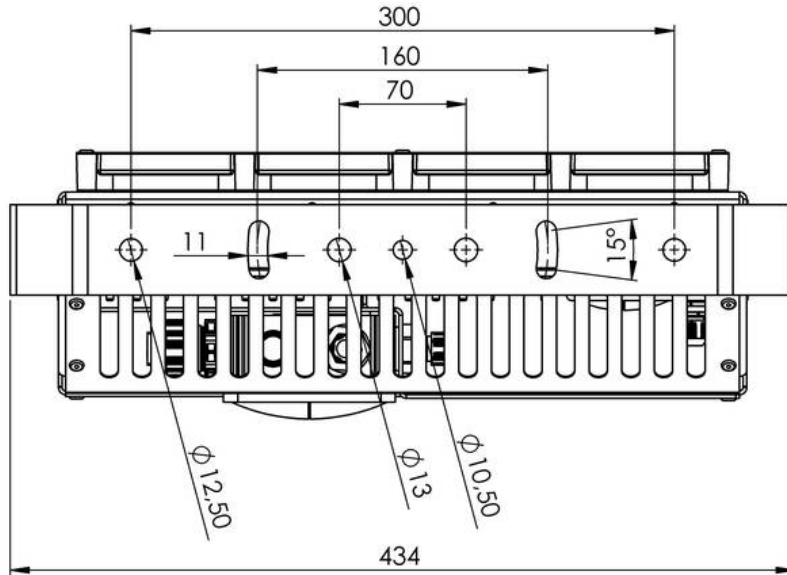

Your Contact:

WISKA Hoppmann GmbH

Kisdorfer Weg 28 · 24568 Kaltenkirchen · Germany

☎ +49-4191-508-0 · 📠 +49-4191-508-209

contact@wiska.de · www.wiska.com