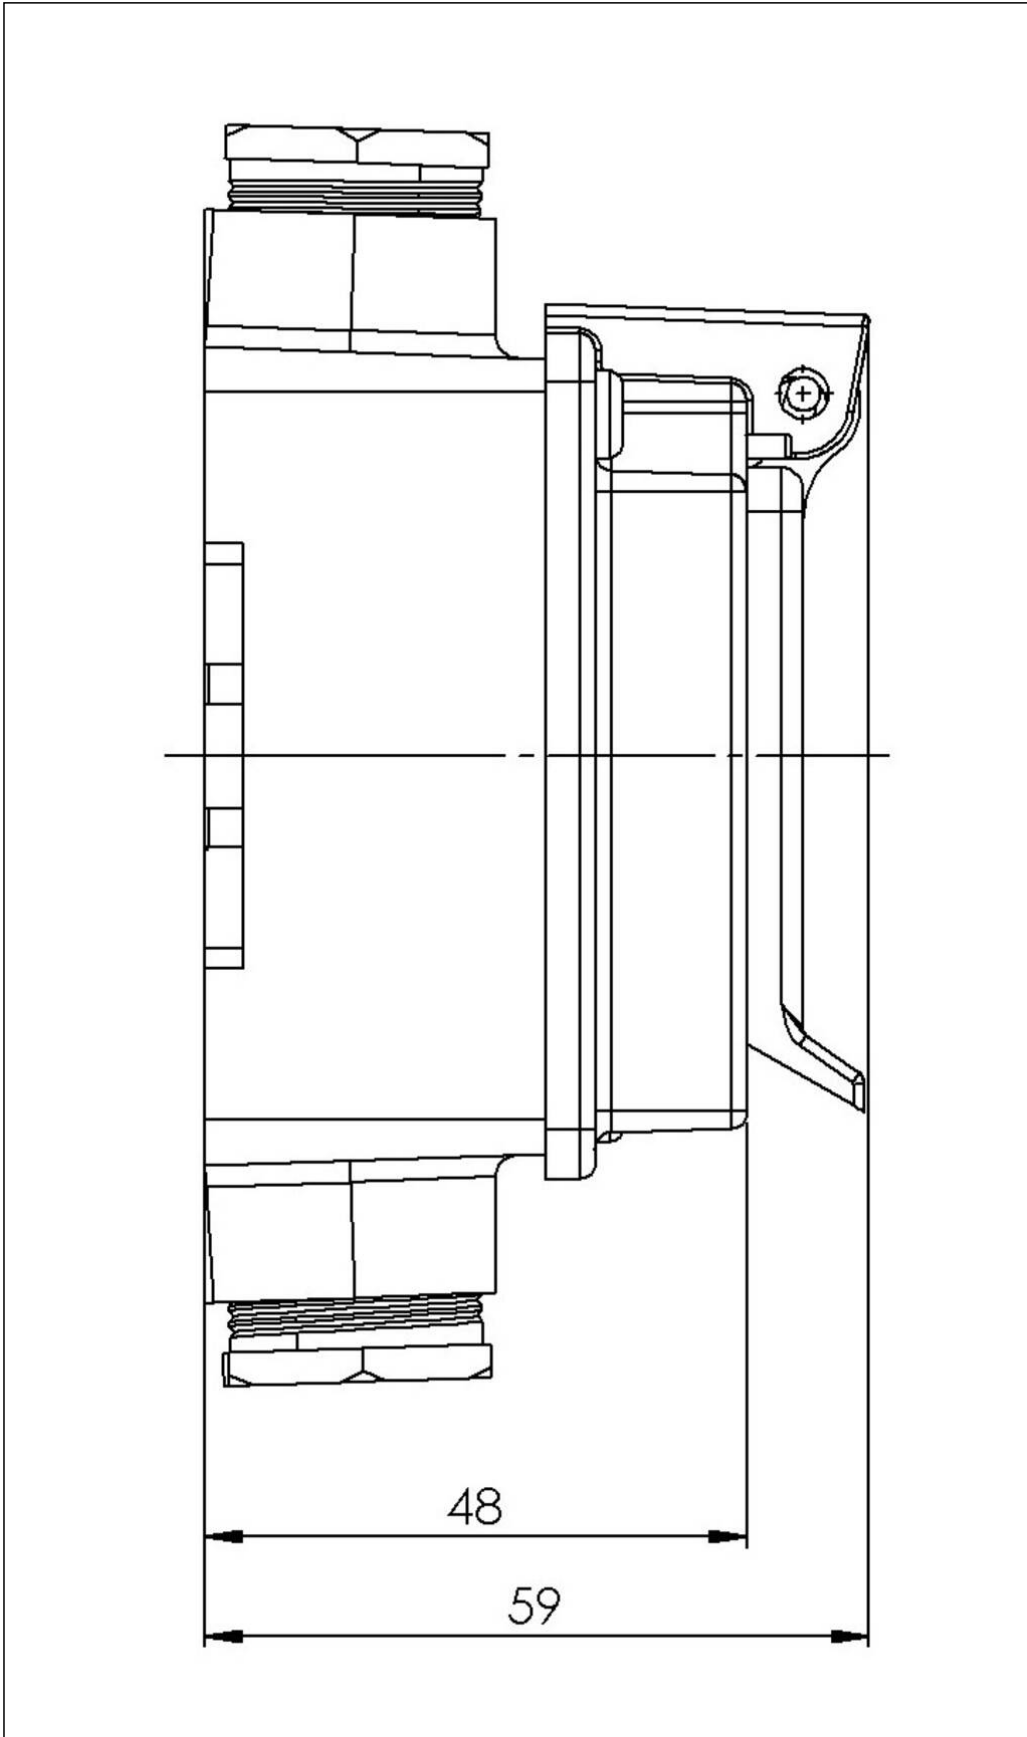

Your Contact:

WISKA Hoppmann GmbH

Kisdorfer Weg 28 · 24568 Kaltenkirchen · Germany

☎ +49-4191-508-0 · 📠 +49-4191-508-209

contact@wiska.de · www.wiska.com