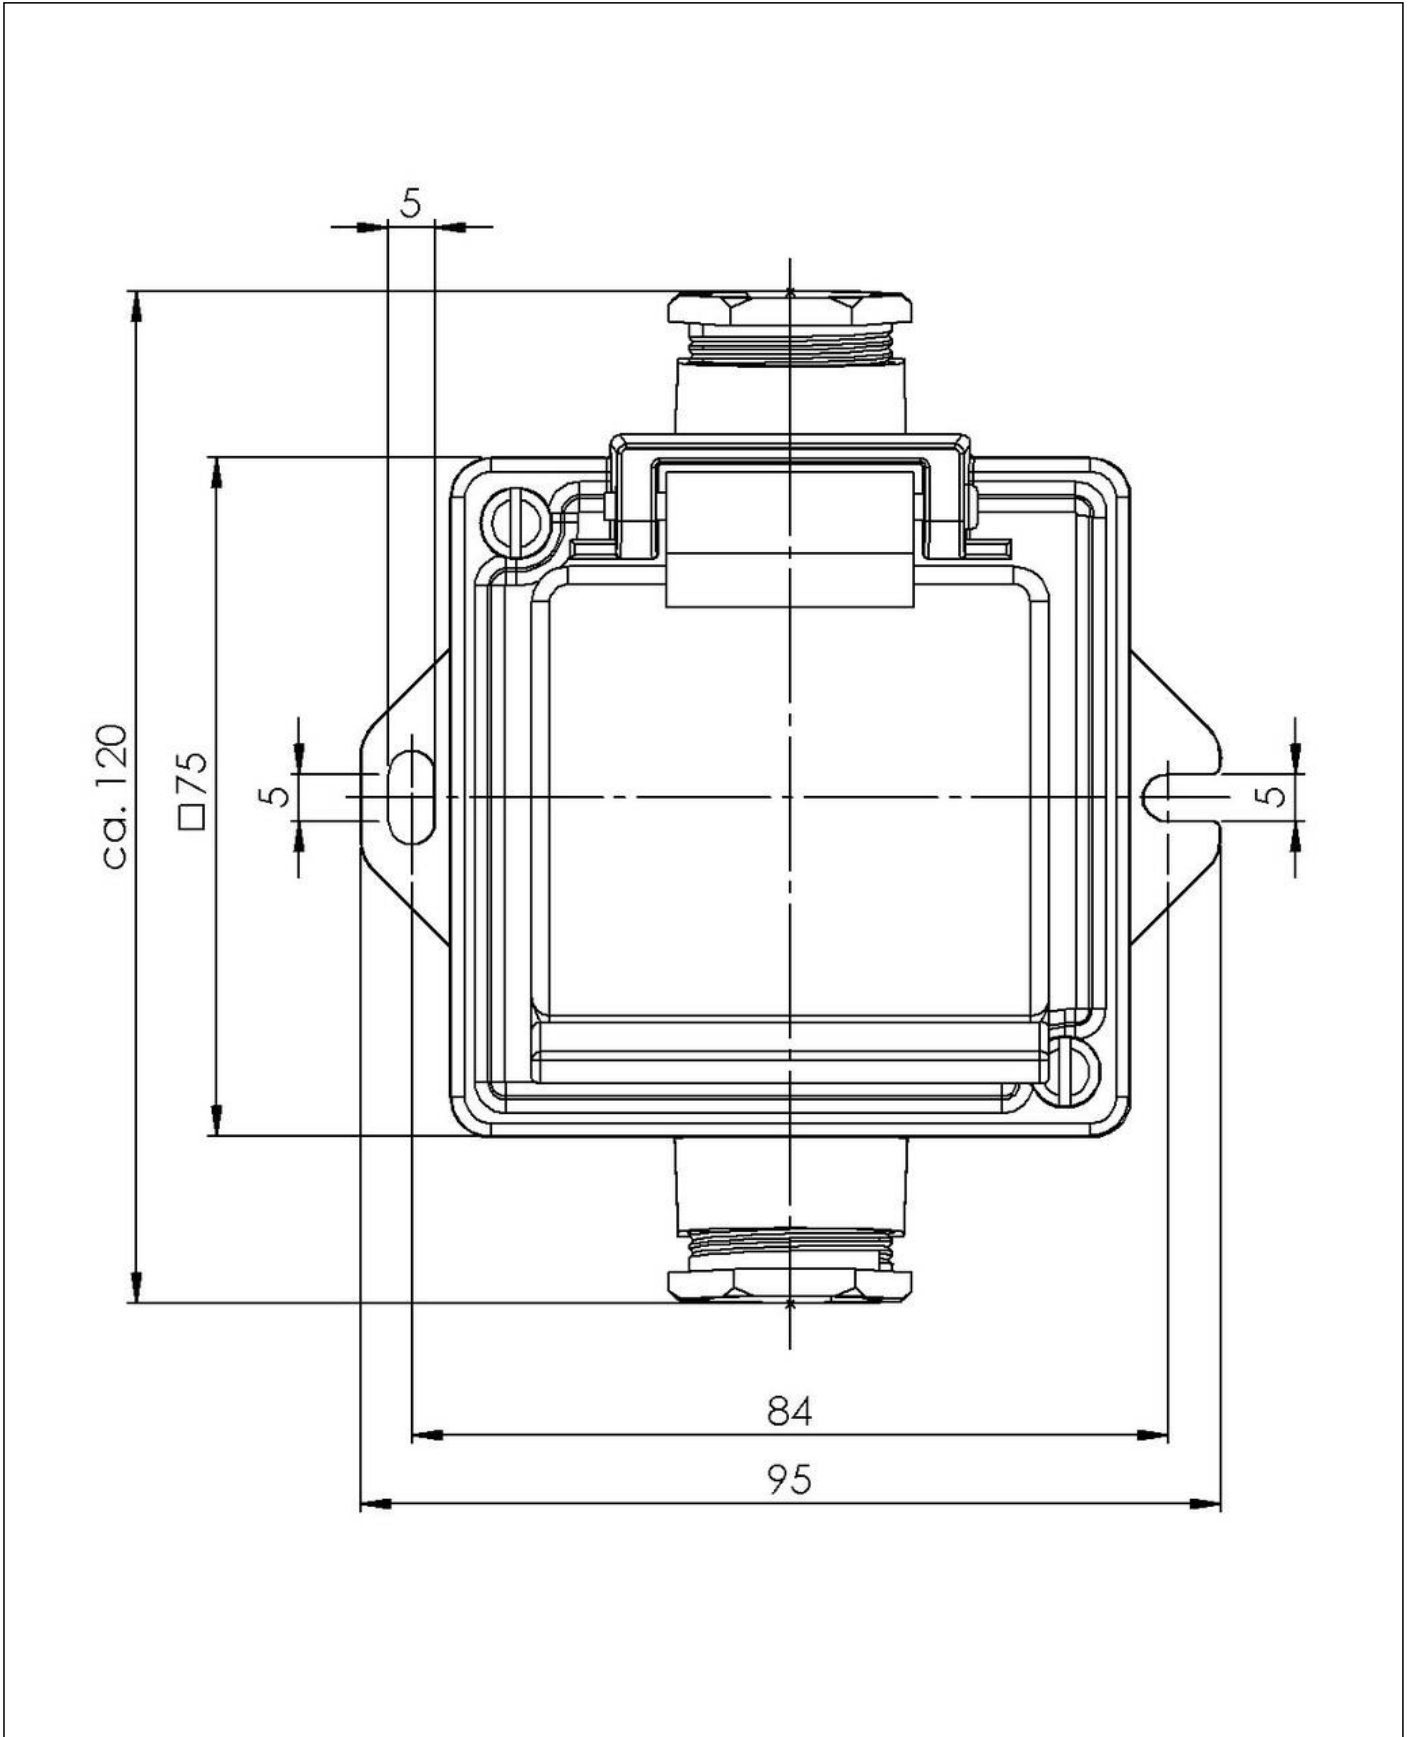

Your Contact:

WISKA Hoppmann GmbH

Kisdorfer Weg 28 · 24568 Kaltenkirchen · Germany

☎ +49-4191-508-0 · 📠 +49-4191-508-209

contact@wiska.de · www.wiska.com