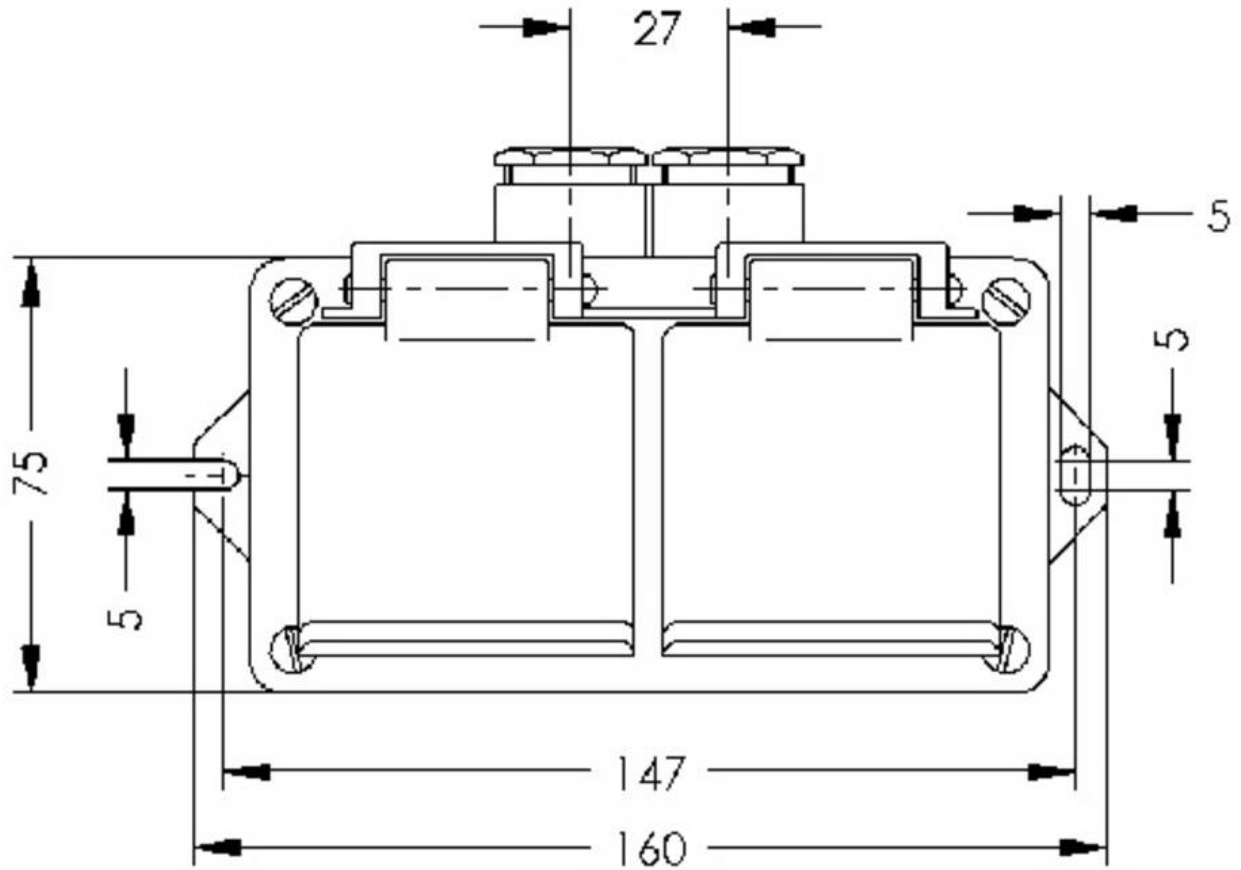

Your Contact:

WISKA Hoppmann GmbH

Kisdorfer Weg 28 · 24568 Kaltenkirchen · Germany

☎ +49-4191-508-0 · 📠 +49-4191-508-209

contact@wiska.de · www.wiska.com