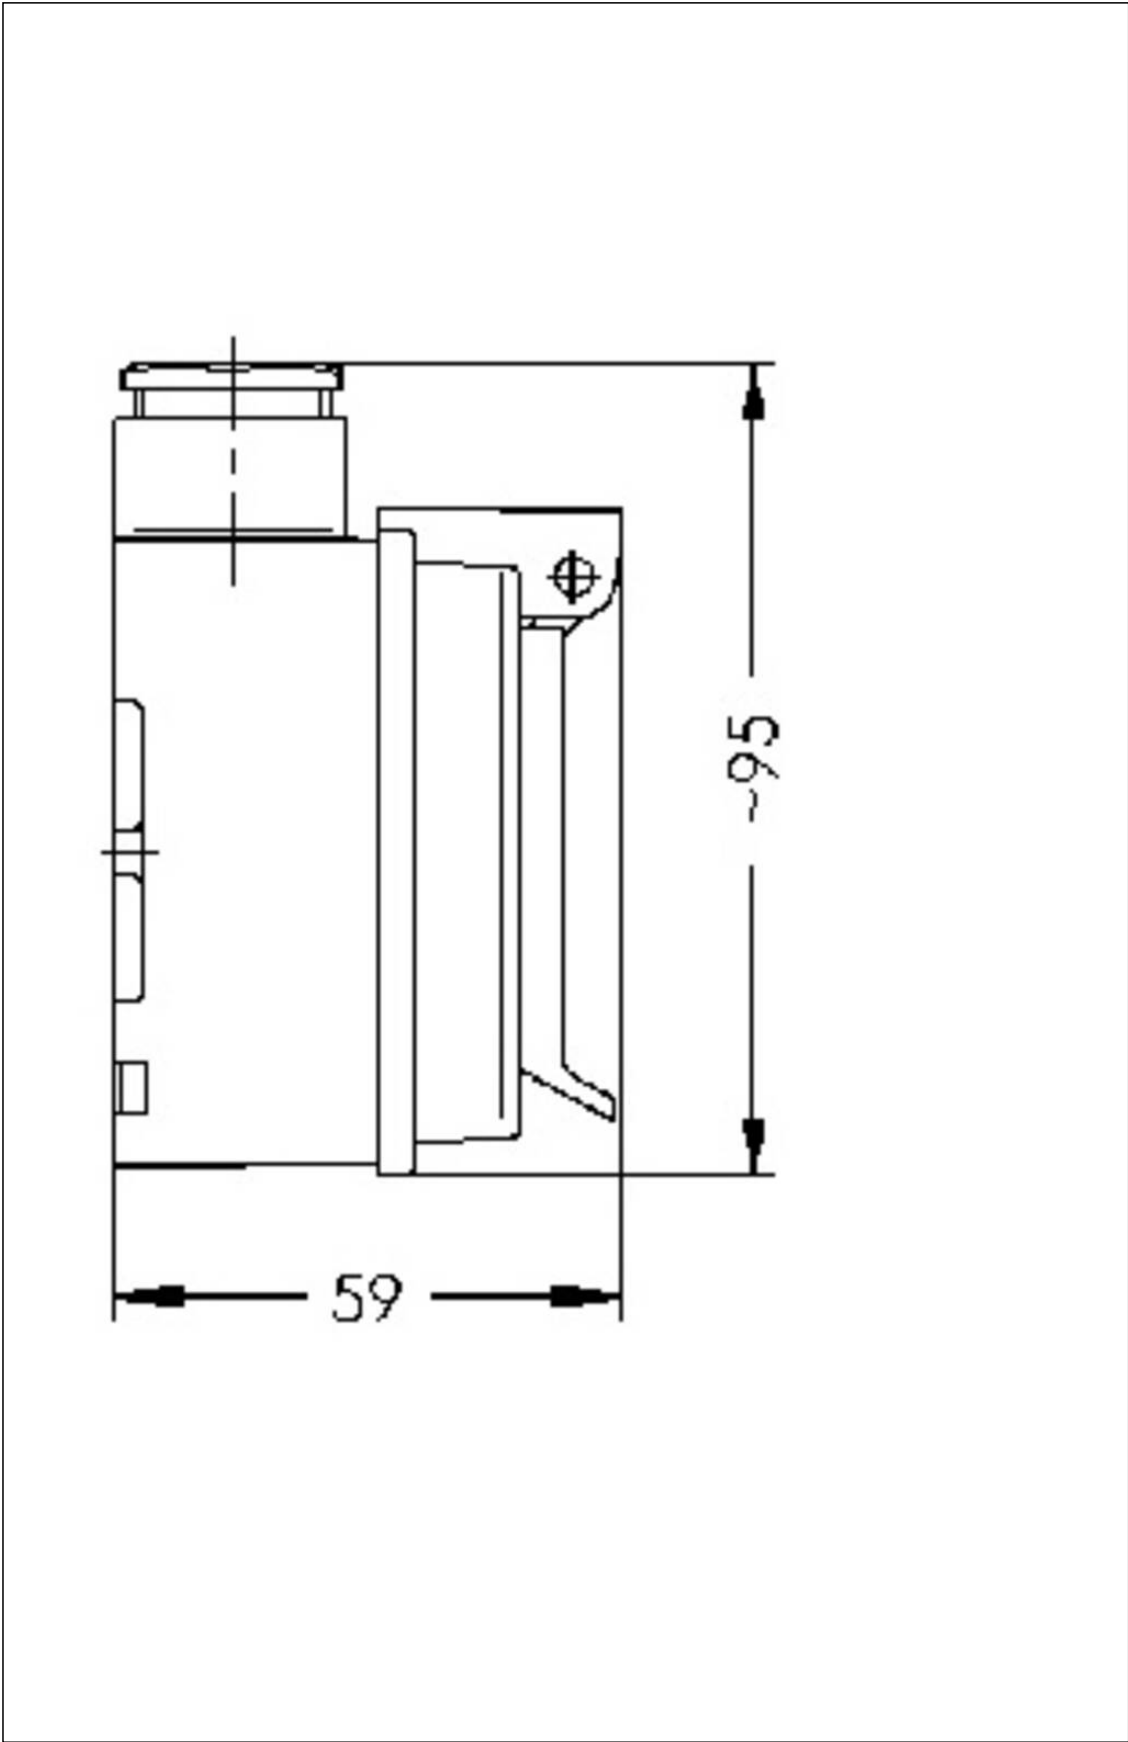

Your Contact:
WISKA Hoppmann GmbH
Kisdorfer Weg 28 · 24568 Kaltenkirchen · Germany
☎ +49-4191-508-0 · 📠 +49-4191-508-209
contact@wiska.de · www.wiska.com